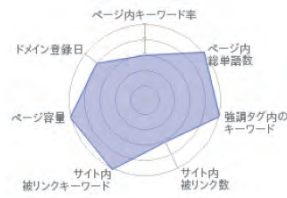

SEO=Search Engine Optimization (検索エンジン最適化)

SEOとは、Yahoo!やGoogleなどの検索エンジンの検索結果に自社ホームページを上位表示させ、より多くの見込み客をホームページへと誘導するWEBマーケティング方法です。

SEO対策には大きく分けて以下の2種類があります。

外部要因のSEO対策

他のホームページからリンクを貼ってもらおう等、他社からの評価、紹介を増やす対策。

内部要因のSEO対策

ホームページに掲載する情報や、HTMLコーディングの手法を工夫する対策。

内部要因は初期制作時にある程度のコストを掛けることができれば、一定の効果は得ることができます。しかし外部要因のSEO対策にはホームページ公開後の継続的で地道な努力が必要となっています。

WEB-KOMON会員特典のSEOサービスでは、外部要因のSEO対策の1つである「被リンク獲得作業」を代行いたします。

実は被リンクってこんなに重要で、奥深いんです。

「被リンク」とは「他のホームページに貼られた自身のホームページへのリンク」のこと。この数が多い程、第三者(他のホームページ)からの人気があるとみなされ、検索エンジンは高い評価を付けます。しかし、ただやみくもにリンクを増やすのみでは正しい評価は得られません。どのようなページからどのようにリンクされているか…という、リンクの「質」が非常に重要なのです。WEB-KOMONでは会員様のホームページに、既に検索エンジンからの評価が高い「優良サイト」からの「有効な」リンクを継続的に追加していきます。